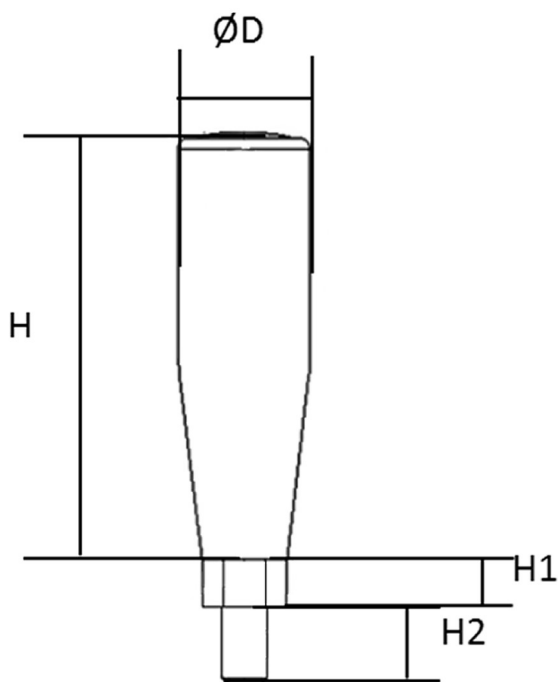

CABOS

cabo giratório

**cabo giratório
retrátil**

Código	Ø D (mm)	H (mm)	H1 (mm)	H2 (mm)	Rosca	Volante
CABO GIRATÓRIO M6	20	50	9	5	M6	V2R - 080/100 V3R - 095
CABO GIRATÓRIO M8	23	75	14	7	M8	V2R - 120/140/160 V3R - 115/140/160
CABO GIRATÓRIO M8 RETRÁTIL	28	90	21	14	M8	V2R - 120/140/160 V3R - 115/140/160
CABO GIRATÓRIO M10	28	90	14	7	M10	V2R - 180/220 V3R - 185/215
CABO GIRATÓRIO M12	29	102	15	18	M12	V3R - 280