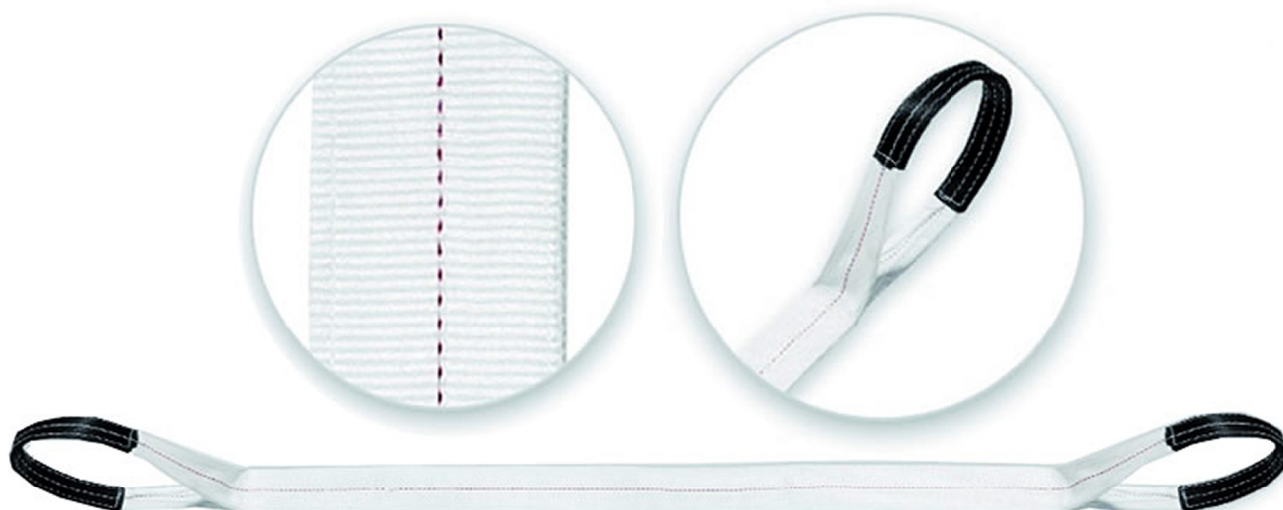

# Cinta Sling Branca 5:1 3200 Kg

As Cintas Sling Branca são planas, com olhais nas extremidades e são fáceis de manusear.

A sua cor branca evita enganos de capacidade com relação às cintas normatizadas.

Por serem confeccionadas com um material de alta tenacidade possuem um fator de segurança cinco vezes maior que a sua capacidade de uso.

LARGURA (mm)	CAMADA	COMPRIMENTO (M)	CAPACIDADE (Kg)				
			VERTICAL	BASKET	CHOKER	45°	60°
80	DUPLA	2,0	3200	6400	2560	4480	3200
80	DUPLA	3,0	3200	6400	2560	4480	3200
80	DUPLA	4,0	3200	6400	2560	4480	3200
80	DUPLA	5,0	3200	6400	2560	4480	3200
80	DUPLA	6,0	3200	6400	2560	4480	3200
80	DUPLA	10,0	3200	6400	2560	4480	3200