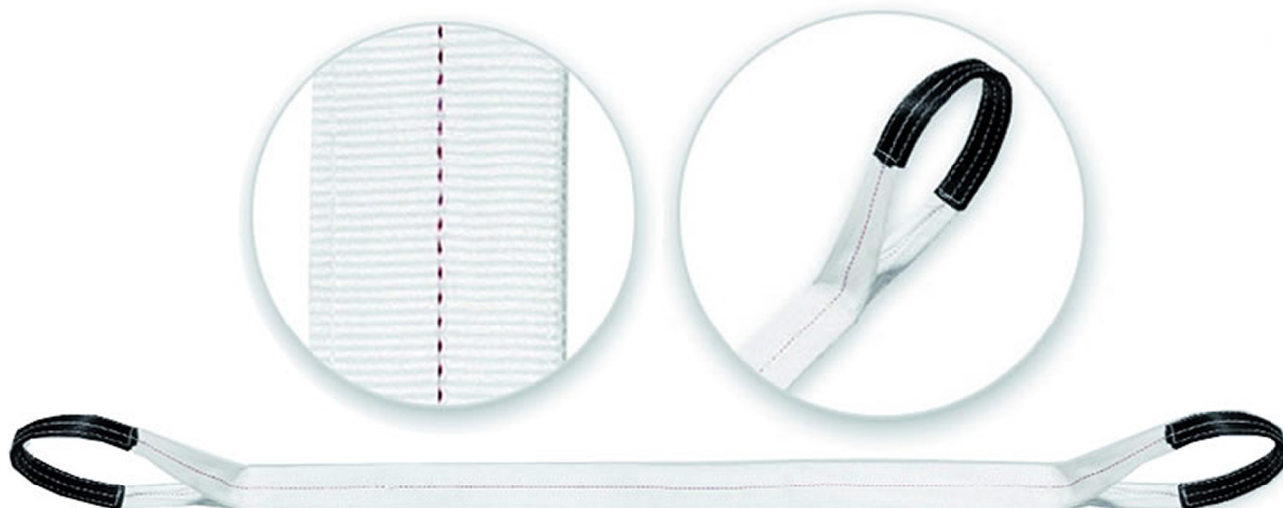

Cinta Sling Branca 5:1 4000 Kg

As Cintas Sling Branca são planas, com olhais nas extremidades e são fáceis de manusear.

A sua cor branca evita enganos de capacidade com relação às cintas normatizadas.

Por serem confeccionadas com um material de alta tenacidade possuem um fator de segurança cinco vezes maior que a sua capacidade de uso.

LARGURA (mm)	CAMADA	COMPRIMENTO (M)	CAPACIDADE (Kg)				
			VERTICAL	BASKET	CHOKER	45°	60°
100	DUPLA	2,0	4000	8000	3200	5600	4000
100	DUPLA	3,0	4000	8000	3200	5600	4000
100	DUPLA	4,0	4000	8000	3200	5600	4000
100	DUPLA	5,0	4000	8000	3200	5600	4000
100	DUPLA	6,0	4000	8000	3200	5600	4000
100	DUPLA	10,0	4000	8000	3200	5600	4000