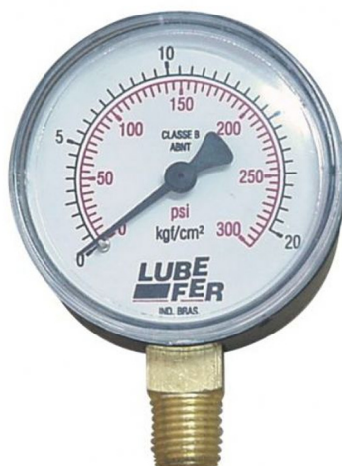

Manômetros

Horizontal

Vertical

Vertical
com Glicerina

CÓDIGO	ROSCA	PRESSÃO	POSIÇÃO	Ø	OBS
LUB-39B	1/4" NPT	160 PSI	HORIZONTAL	50 mm	-
LUB-36	1/4" NPT	150 PSI	VERTICAL	60 mm	-
LUB-36B	1/4" NPT	300 PSI	VERTICAL	60 mm	-
LUB-36Q1	1/4" NPT	60 PSI	VERTICAL	60 mm	COM GLICERINA
LUB-36Q3	1/4" NPT	150 PSI	VERTICAL	60 mm	COM GLICERINA
LUB-36Q4	1/4" NPT	200 PSI	VERTICAL	60 mm	COM GLICERINA
LUB-36Q5	1/4" NPT	300 PSI	VERTICAL	60 mm	COM GLICERINA
LUB-36Q6	1/4" NPT	600 PSI	VERTICAL	60 mm	COM GLICERINA
LUB-36B	1/4" NPT	1000 PSI	VERTICAL	60 mm	COM GLICERINA
LUB-36Q8	1/4" NPT	2000 PSI	VERTICAL	60 mm	COM GLICERINA

Os modelos de manômetros acima são para trabalhar com ar comprimido.