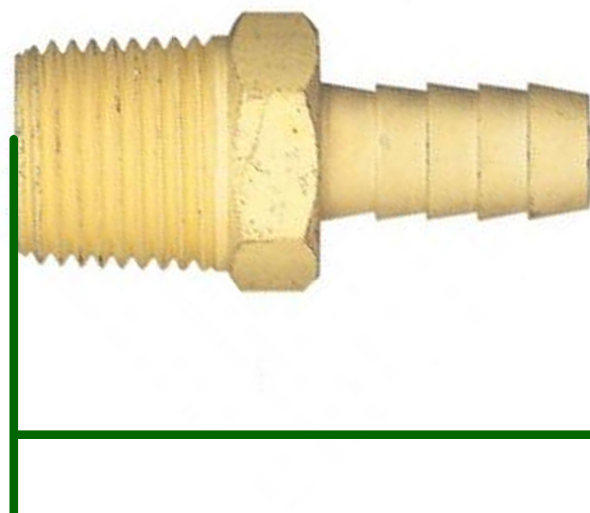

PARA PEÇAS EM AÇO E COM OUTRO TIPO DE ROSCA, CONSULTE-NOS

COMPRIMENTO