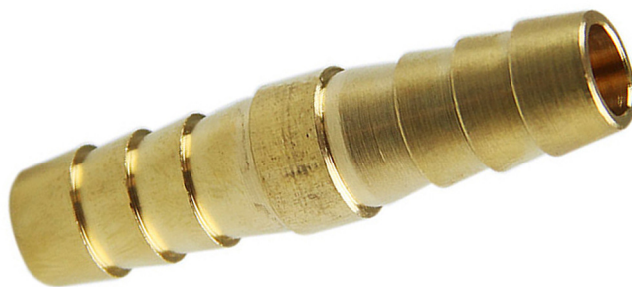

## Emenda simples

<b>CÓDIGO</b>	<b>ESCAMA</b>	<b>MATERIAL</b>
LUB-25A1-L	1/8" X 1/8"	LATÃO
LUB-25-L	3/16" X 3/16"	LATÃO
LUB-25A1-L	1/4" X 1/4"	LATÃO
LUB-25B-L	5/16" X 5/16"	LATÃO
LUB-25C-L	3/8" X 3/8"	LATÃO
LUB-27A-L	1/2" X 1/2"	LATÃO
LUB-27B1-L	5/8" X 5/8"	LATÃO
LUB-27B1-L	3/4" X 3/4"	LATÃO
LUB-27C-L	1" X 1"	LATÃO
LUB-27L-L	1.1/4" X 1.1/4"	LATÃO
LUB-27J-L	1.1/2" X 1.1/2"	LATÃO
LUB-27K-L	2" X 2"	LATÃO