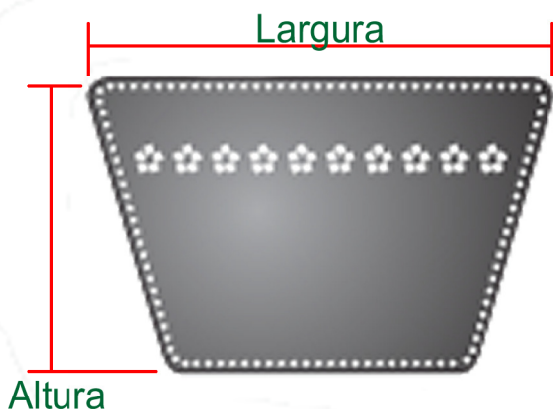

Correia Multipla em V

Perfil	Largura da Sessão (mm)	Altura da Sessão (mm)	Sessões
3V	9,5	7,9	2 / 3 / 4 / 5
A	12,7	7,9	2 / 3 / 4 / 5
B	16,7	10,3	2 / 3 / 4 / 5
C	22,2	13,5	2 / 3 / 4 / 5

Correia com 4 sessões