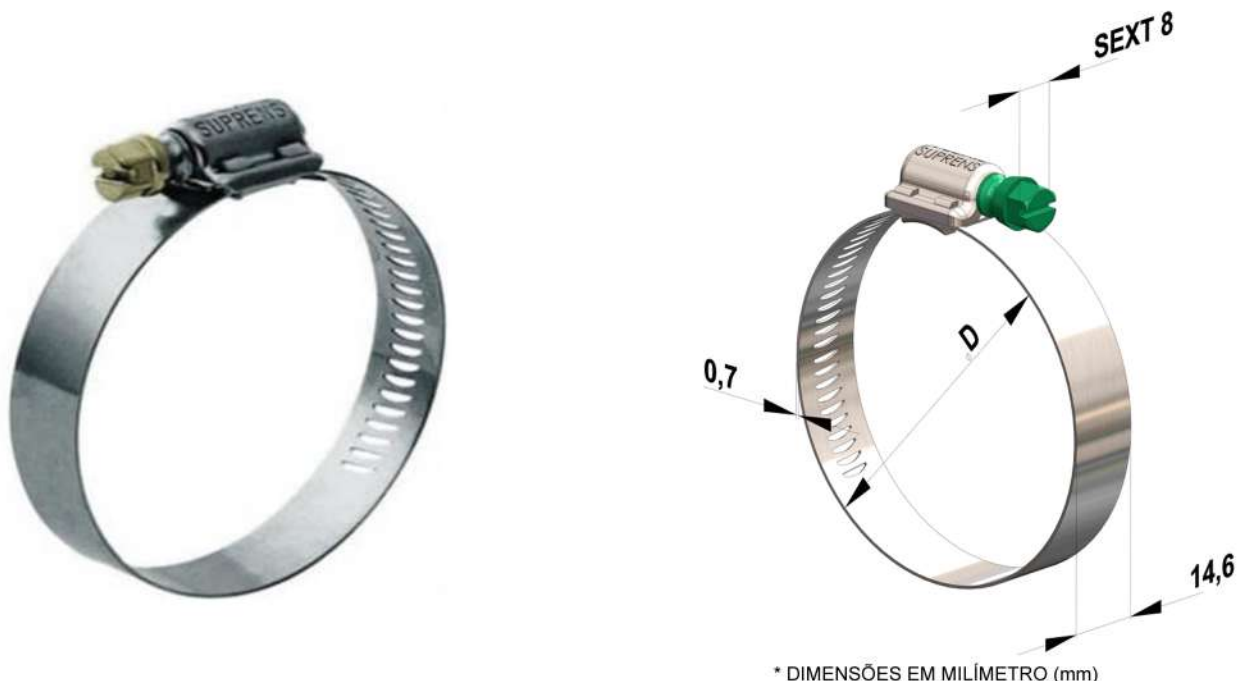

ABRAÇADEIRAS - FLEXIL

* DIMENSÕES EM MILÍMETRO (mm)

FLEXIL

FAB - totalmente em aço carbono SAE 1010/20

FIF - totalmente em aço inox AISI 304

FIB - aço inox com parafuso em aço carbono

Código	Ø D MÍN (mm)	Ø D MÁX (mm)	Código	Ø D MÍN (mm)	Ø D MÁX (mm)
1319	13	19	83102	83	102
1422	14	22	89108	89	108
1927	17	27	102121	102	121
2232	20	32	114133	114	133
2538	19	38	127146	127	146
3244	25	44	140159	140	159
3851	32	51	152171	152	171
4457	38	57	165184	165	184
5164	45	64	178197	178	197
5770	51	70	191210	191	210
5776	57	76	203222	203	222
6483	64	83	216235	216	235
7089	70	89	229248	229	248
7695	76	95	241260	241	260