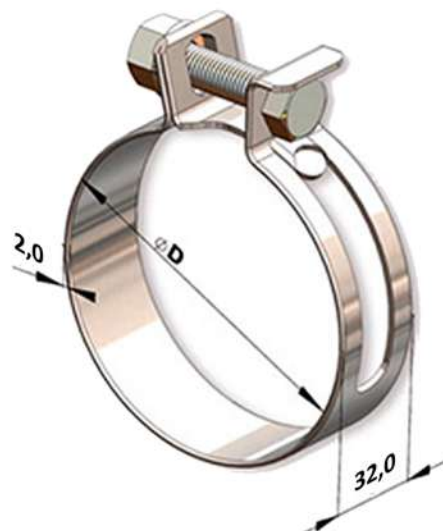

ABRAÇADEIRAS – MANGOTE

* DIMENSÕES EM MILÍMETRO (mm)

MS

MSA - totalmente em aço carbono SAE 1010/20

MSI - totalmente em aço inox AISI 304

Código	Ø D MÍN (mm)	Ø D MÁX (mm)	Código	Ø D MÍN (mm)	Ø D MÁX (mm)
3947	39	47	117129	117	129
4553	45	53	124136	124	136
4856	48	56	130142	130	142
5462	54	62	137149	137	149
6169	61	69	143155	143	155
6775	67	75	149161	149	161
7381	73	81	162174	162	174
7987	79	87	175188	175	188
8694	86	94	187199	187	199
92100	92	100	200212	200	212
99107	99	107	213225	213	225
105117	105	117	226238	226	238
111123	111	123	238250	238	250
			251263	251	263