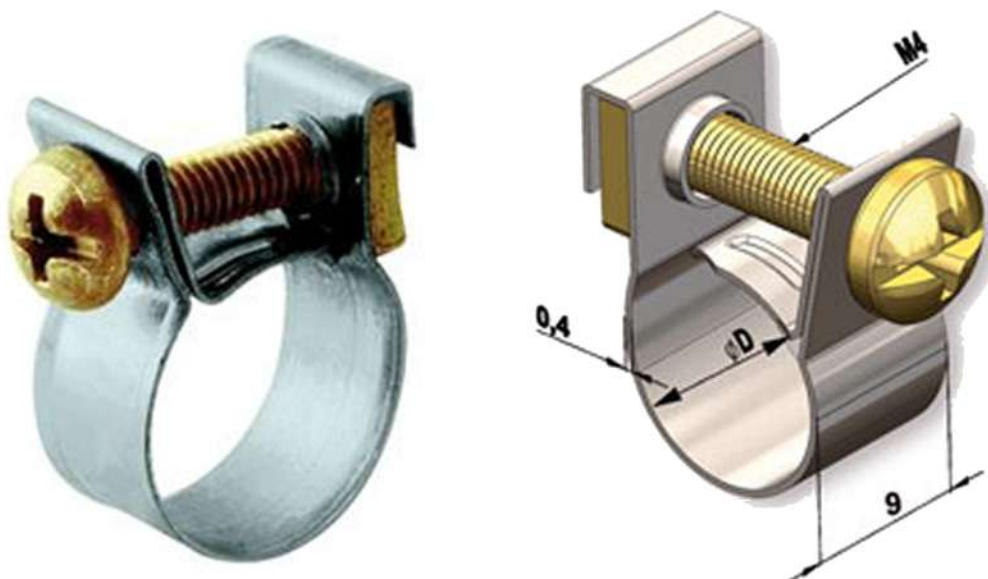

ABRAÇADEIRAS – SIMPLEX

* DIMENSÕES EM MILÍMETRO (mm)

SIMPLEX		
SAB - em aço carbono SAE 1010/20		
SIB - aço inox com parafuso em aço carbono		
Código	Ø D MÍN (mm)	Ø D MÁX (mm)
67	6	7
78	7	8
89	8	9
911	9	11
1012	10	12
1113	11	13
1214	12	14
1417	14	17
1619	16	19