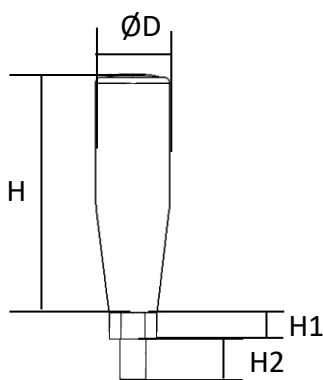

VOLANTES

- 2 raios: volante em nylon e cubo em ferro - até 60°C

Código	Ø D (mm)	Ø D1 (mm)	H (mm)	H1 (mm)	H2 (mm)	H3 (mm)	Rosca para cabo
V2R080	82	25	48	34	14	29	M6
V2R100	101	30	53	38	15	30	M6
V2R120	121	35	56	39	17	30	M8
V2R140	142	38	63	42	18	30	M8
V2R160	160	45	66	41	23	30	M8
V2R180	180	50	71	48	23	31	M10
V2R220	222	59	81	46	23	30	M10

- 3 raios: volante e cubo em ferro revestidos com PVC - até 50°C

Código	Ø D (mm)	Ø D1 (mm)	H (mm)	H1 (mm)	H2 (mm)	H3 (mm)	Rosca para cabo
V3R095	96	30	49	37	12	25	M6
V3R115	116	35	60	46	14	30	M8
V3R140	141	40	67	50	16	30	M8
V3R160	160	45	73	54	18	30	M8
V3R185	186	50	78	58	20	30	M10
V3R215	215	60	86	65	22	30	M10
V3R280	280	75	110	70	30	35	M12

- Cabos

Código	Ø D (mm)	H (mm)	H1 (mm)	H2 (mm)	Rosca	Volante
CABO GIRATÓRIO M6	20	50	9	5	M6	V2R - 080/100 V3R - 095
CABO GIRATÓRIO M8	23	75	14	7	M8	V2R - 120/140/160 V3R - 115/140/160
CABO GIRATÓRIO M8 RETRÁTIL	28	90	21	14	M8	V2R - 120/140/160 V3R - 115/140/160
CABO GIRATÓRIO M10	28	90	14	7	M10	V2R - 180/220 V3R - 185/215
CABO GIRATÓRIO M12	29	102	15	18	M12	V3R - 280