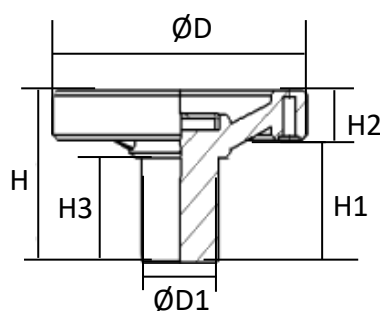

VOLANTES

- 2 raios: volante em nylon e cubo em ferro - até 60°C

Código	Ø D (mm)	Ø D1 (mm)	H (mm)	H1 (mm)	H2 (mm)	H3 (mm)	Rosca para cabo
V2R080	82	25	48	34	14	29	M6
V2R100	101	30	53	38	15	30	M6
V2R120	121	35	56	39	17	30	M8
V2R140	142	38	63	42	18	30	M8
V2R160	160	45	66	41	23	30	M8
V2R180	180	50	71	48	23	31	M10
V2R220	222	59	81	46	23	30	M10

- 3 raios: volante e cubo em ferro revestidos com PVC - até 50°C

Código	Ø D (mm)	Ø D1 (mm)	H (mm)	H1 (mm)	H2 (mm)	H3 (mm)	Rosca para cabo
V3R095	96	30	49	37	12	25	M6
V3R115	116	35	60	46	14	30	M8
V3R140	141	40	67	50	16	30	M8
V3R160	160	45	73	54	18	30	M8
V3R185	186	50	78	58	20	30	M10
V3R215	215	60	86	65	22	30	M10
V3R280	280	75	110	70	30	35	M12

- Cabos

Código	Ø D (mm)	H (mm)	H1 (mm)	H2 (mm)	Rosca	Volante
CABO GIRATÓRIO M6	20	50	9	5	M6	V2R - 080/100 V3R - 095
CABO GIRATÓRIO M8	23	75	14	7	M8	V2R - 120/140/160 V3R - 115/140/160
CABO GIRATÓRIO M8 RETRÁTIL	28	90	21	14	M8	V2R - 120/140/160 V3R - 115/140/160
CABO GIRATÓRIO M10	28	90	14	7	M10	V2R - 180/220 V3R - 185/215
CABO GIRATÓRIO M12	29	102	15	18	M12	V3R - 280