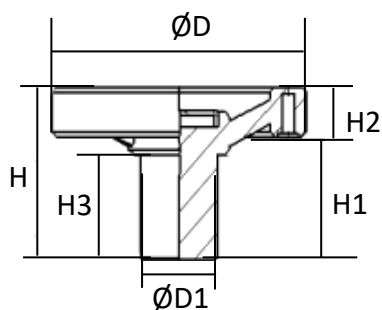

VOLANTES

- 2 raios: volante em nylon e cubo em ferro - até 60°C

Código	Ø D (mm)	Ø D1 (mm)	H (mm)	H1 (mm)	H2 (mm)	H3 (mm)	Rosca para cabo
V2R080	82	25	48	34	14	29	M6
V2R100	101	30	53	38	15	30	M6
V2R120	121	35	56	39	17	30	M8
V2R140	142	38	63	42	18	30	M8
V2R160	160	45	66	41	23	30	M8
V2R180	180	50	71	48	23	31	M10
V2R220	222	59	81	46	23	30	M10

- 3 raios: volante e cubo em ferro revestidos com PVC - até 50°C

Código	Ø D (mm)	Ø D1 (mm)	H (mm)	H1 (mm)	H2 (mm)	H3 (mm)	Rosca para cabo
V3R095	96	30	49	37	12	25	M6
V3R115	116	35	60	46	14	30	M8
V3R140	141	40	67	50	16	30	M8
V3R160	160	45	73	54	18	30	M8
V3R185	186	50	78	58	20	30	M10
V3R215	215	60	86	65	22	30	M10
V3R280	280	75	110	70	30	35	M12

- Cabos

Código	Ø D (mm)	H (mm)	H1 (mm)	H2 (mm)	Rosca	Volante
CABO GIRATÓRIO M6	20	50	9	5	M6	V2R - 080/100 V3R - 095
CABO GIRATÓRIO M8	23	75	14	7	M8	V2R - 120/140/160 V3R - 115/140/160
CABO GIRATÓRIO M8 RETRÁTIL	28	90	21	14	M8	V2R - 120/140/160 V3R - 115/140/160
CABO GIRATÓRIO M10	28	90	14	7	M10	V2R - 180/220 V3R - 185/215
CABO GIRATÓRIO M12	29	102	15	18	M12	V3R - 280