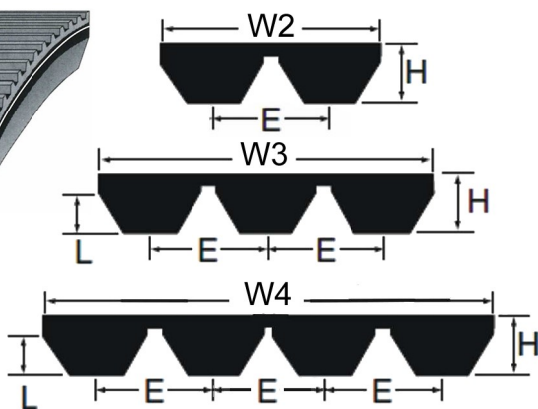

# Correia Polyflex WR

Correia em "V" com dentes na parte superior para ajudar na ventilação.  
Ângulo de 60 graus. Temperatura no local da transmissão de -30°C até 70°C.

WR INDIVIDUAL		
PERFIL	L (mm)	A (mm)
3M	3,00	2,00
5M	5,00	3,00
7M	7,00	5,00
11M	11,00	7,00

WR MÚLTIPLA						
PERFIL	W (mm)			H (mm)	E (mm)	L (mm)
	W2 2 CANAIS	W3 3 CANAIS	W4 4 CANAIS			
5M	9,80	15,10	20,40	3,30	5,30	1,50
7M	15,60	24,10	32,60	5,30	8,50	2,80
11M	24,40	37,60	50,80	7,00	13,20	4,30

WR MÚLTIPLA		
COMPRIMENTO (mm)		
SESSÃO	SESSÃO	SESSÃO
5M	7M	11M
400	500	710
412	515	730
425	530	750
437	545	775
450	560	800
462	580	825
475	600	850
487	615	875
500	630	900
515	650	925
530	670	950
545	690	975
560	710	1000
580	730	1030
600	750	1060
615	775	1090
630	800	1120
650	825	1150
670	850	1180
690	875	1220
710	900	1250
730	925	1280
750	950	1320
775	975	1360
800	1000	1400
825	1030	1450
850	1060	1500
875	1090	1550
900	1120	1600
925	1150	1650
950	1180	1700
975	1220	1750
1000	1250	1800
1030	1280	1850
1060	1320	1900
1090	1360	1950
1120	1400	2000
1150	1450	2060
1180	1500	2120
1220	1550	2180
1250	1600	2240
1280	1650	2300
1320	1700	
1360	1750	
1400	1800	
1450	1850	
1500	1900	
	1950	
	2000	
	2060	
	2120	
	2180	
	2240	
	2300	