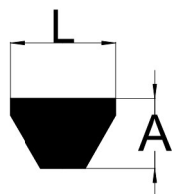

# Correia Polyflex WR

Correia em "V" com dentes na parte superior para ajudar na ventilação.  
Ângulo de 60 graus. Temperatura no local da transmissão de -30°C até 70°C.

WR INDIVIDUAL		
PERFIL	L (mm)	A (mm)
3M	3,00	2,00
5M	5,00	3,00
7M	7,00	5,00
11M	11,00	7,00

WR MÚLTIPLA						
PERFIL	W (mm)			H (mm)	E (mm)	L (mm)
	W2 2 CANAIS	W3 3 CANAIS	W4 4 CANAIS			
5M	9,80	15,10	20,40	3,30	5,30	1,50
7M	15,60	24,10	32,60	5,30	8,50	2,80
11M	24,40	37,60	50,80	7,00	13,20	4,30

WR MÚLTIPLA		
COMPRIMENTO (mm)		
SESSÃO	SESSÃO	SESSÃO
5M	7M	11M
400	500	710
412	515	730
425	530	750
437	545	775
450	560	800
462	580	825
475	600	850
487	615	875
500	630	900
515	650	925
530	670	950
545	690	975
560	710	1000
580	730	1030
600	750	1060
615	775	1090
630	800	1120
650	825	1150
670	850	1180
690	875	1220
710	900	1250
730	925	1280
750	950	1320
775	975	1360
800	1000	1400
825	1030	1450
850	1060	1500
875	1090	1550
900	1120	1600
925	1150	1650
950	1180	1700
975	1220	1750
1000	1250	1800
1030	1280	1850
1060	1320	1900
1090	1360	1950
1120	1400	2000
1150	1450	2060
1180	1500	2120
1220	1550	2180
1250	1600	2240
1280	1650	2300
1320	1700	
1360	1750	
1400	1800	
1450	1850	
1500	1900	
	1950	
	2000	
	2060	
	2120	
	2180	
	2240	
	2300	