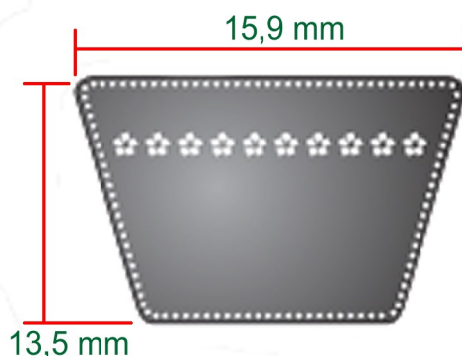

Correia V lisa 5V

REFERÊNCIA	COMPRIMENTO EXTERNO	
	POLEGADA	mm
5V500	50	1270
5V530	53	1346
5V560	56	1422
5V600	60	1524
5V630	63	1600
5V670	67	1702
5V710	71	1803
5V750	75	1905
5V800	80	2032
5V850	85	2159
5V900	90	2286
5V950	95	2413
5V1000	100	2540
5V1060	106	2692
5V1120	112	2845
5V1180	118	2997
5V1200	120	3048
5V1250	125	3175
5V1320	132	3353

REFERÊNCIA	COMPRIMENTO EXTERNO	
	POLEGADA	mm
5V1400	140	3556
5V1500	150	3810
5V1600	160	4064
5V1700	170	4318
5V1800	180	4572
5V1900	190	4826
5V1950	195	4953
5V2000	200	5080
5V2120	212	5385
5V2240	224	5690
5V2360	236	5994
5V2400	240	6096
5V2500	250	6350
5V2650	265	6731
5V2800	280	7112
5V3000	300	7620
5V3150	315	8001
5V3350	335	8509
5V3550	355	9017