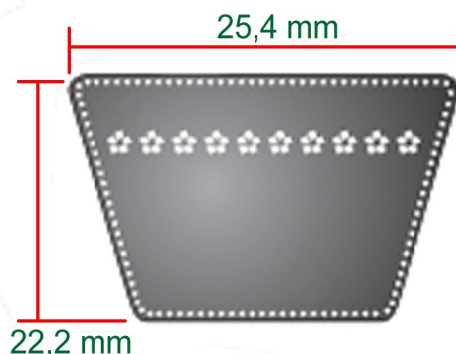

Correia V lisa 8V

REFERÊNCIA	COMPRIMENTO EXTERNO	
	POLEGADA	mm
8V1000	100	2540
8V1060	106	2692
8V1120	112	2845
8V1180	118	2997
8V1250	125	3175
8V1320	132	3353
8V1400	140	3556
8V1500	150	3810
8V1600	160	4064
8V1700	170	4318
8V1800	180	4572
8V1900	190	4826
8V2000	200	5080
8V2120	212	5385
8V2240	224	5690
8V2300	230	5842

REFERÊNCIA	COMPRIMENTO EXTERNO	
	POLEGADA	mm
8V2360	236	5994
8V2500	250	6350
8V2650	265	6731
8V2800	280	7112
8V3000	300	7620
8V3150	315	8001
8V3350	335	8509
8V3550	355	9017
8V3750	375	9525
8V4000	400	10160
8V4250	425	10795
8V4500	450	11430
8V4750	475	12065
8V5000	500	12700
8V5600	560	14224
8V6000	600	15240