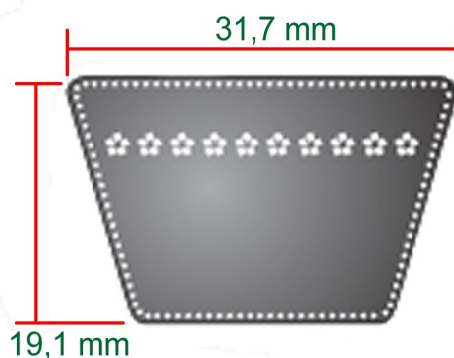

# Correia V lisa D

REFERÊNCIA	COMPRIMENTO EXTERNO	
	POLEGADA	mm
D90	95	2418
D98	103	2621
D104	109	2774
D105	110	2799
D107	112	2850
D108	113	2875
D110	115	2926
D112	117	2977
D117	122	3104
D120	125	3180
D124	129	3282
D128	133	3383
D132	137	3485
D135	140	3561
D136	141	3586
D140	145	3688
D144	149	3790
D148	153	3891
D152	157	3993
D154	159	4044
D158	163	4145

REFERÊNCIA	COMPRIMENTO EXTERNO	
	POLEGADA	mm
D160	165	4196
D162	167	4247
D164	169	4298
D165	170	4323
D166	171	4348
D167	172	4374
D170	175	4450
D171	176	4475
D173	178	4526
D180	185	4704
D195	200	5085
D205	210	5339
D210	215	5461
D220	223	5657
D225	228	5784
D230	233	5911
D240	243	6165
D248	251	6368
D250	253	6419
D255	258	6546
D260	263	6673

REFERÊNCIA	COMPRIMENTO EXTERNO	
	POLEGADA	mm
D270	273	6927
D280	283	7181
D285	288	7308
D300	303	7689
D315	318	8070
D330	333	8451
D335	338	8578
D345	348	8832
D354	357	9060
D360	363	9213
D370	373	9467
D390	393	9975
D394	397	10076
D420	423	10737
D436	439	11143
D441	444	11270
D450	453	11499
D480	483	12261
D540	543	13785
D600	603	15309
D660	663	16833