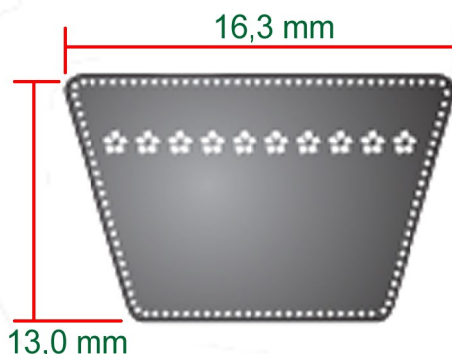

Correia V lisa SPB

REFERÊNCIA	COMPRIMENTO EXTERNO
	mm
SPB2000	2022
SPB2020	2042
SPB2098	2120
SPB2120	2142
SPB2150	2172
SPB2180	2202
SPB2240	2262
SPB2280	2302
SPB2300	2322
SPB2360	2382
SPB2391	2413
SPB2410	2432
SPB2500	2522
SPB2530	2552
SPB2650	2672

REFERÊNCIA	COMPRIMENTO EXTERNO
	mm
SPB2680	2702
SPB2800	2822
SPB2840	2862
SPB2990	3012
SPB3000	3022
SPB3150	3172
SPB3250	3272
SPB3350	3372
SPB3550	3572
SPB3600	3622
SPB3750	3772
SPB3800	3822
SPB4000	4022
SPB4050	4072
SPB4250	4272

REFERÊNCIA	COMPRIMENTO EXTERNO
	mm
SPB4300	4322
SPB4500	4522
SPB4560	4582
SPB4750	4772
SPB4820	4842
SPB5000	5022
SPB5070	5092
SPB5300	5322
SPB5600	5622
SPB6000	6022
SPB6300	6322
SPB6700	6722
SPB7100	7122
SPB7500	7522
SPB8000	8022