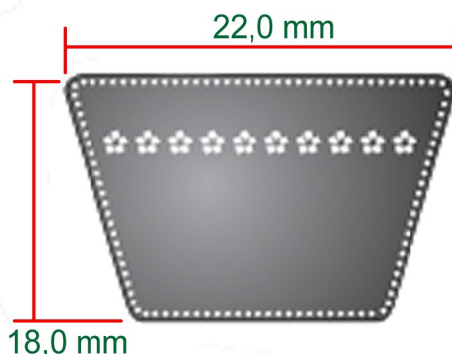

Correia V lisa SPC

REFERÊNCIA	COMPRIMENTO EXTERNO
	mm
SPC2000	2030
SPC2120	2150
SPC2240	2270
SPC2360	2390
SPC2500	2530
SPC2650	2680
SPC2800	2830
SPC3000	3030
SPC3150	3180
SPC3350	3380
SPC3550	3580
SPC3750	3780
SPC4000	4030
SPC4250	4280
SPC4500	4530
SPC4750	4780

REFERÊNCIA	COMPRIMENTO EXTERNO
	mm
SPC5000	5030
SPC5300	5330
SPC5600	5630
SPC6000	6030
SPC6300	6330
SPC6700	6730
SPC7100	7130
SPC7500	7530
SPC8000	8030
SPC8500	8530
SPC9000	9030
SPC9500	9530
SPC10000	10030
SPC10600	10630
SPC11200	11230