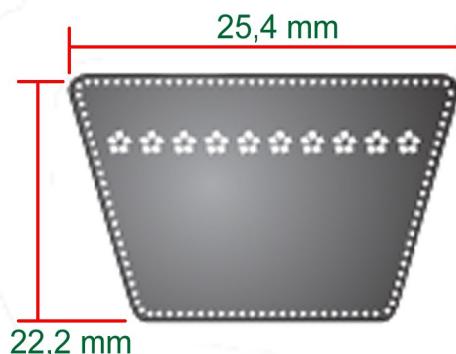

Correia V dentada 8VX

| REFERÊNCIA | COMPRIMENTO EXTERNO | |
|------------|---------------------|------|
| | POLEGADA | mm |
| 8VX1000 | 100 | 2540 |
| 8VX1060 | 106 | 2692 |
| 8VX1120 | 112 | 2845 |
| 8VX1180 | 118 | 2997 |
| 8VX1250 | 125 | 3175 |
| 8VX1320 | 132 | 3353 |
| 8VX1400 | 140 | 3556 |

| REFERÊNCIA | COMPRIMENTO EXTERNO | |
|------------|---------------------|------|
| | POLEGADA | mm |
| 8VX1500 | 150 | 3810 |
| 8VX1600 | 160 | 4064 |
| 8VX1700 | 170 | 4318 |
| 8VX1800 | 180 | 4572 |
| 8VX1900 | 190 | 4826 |
| 8VX2000 | 200 | 5080 |