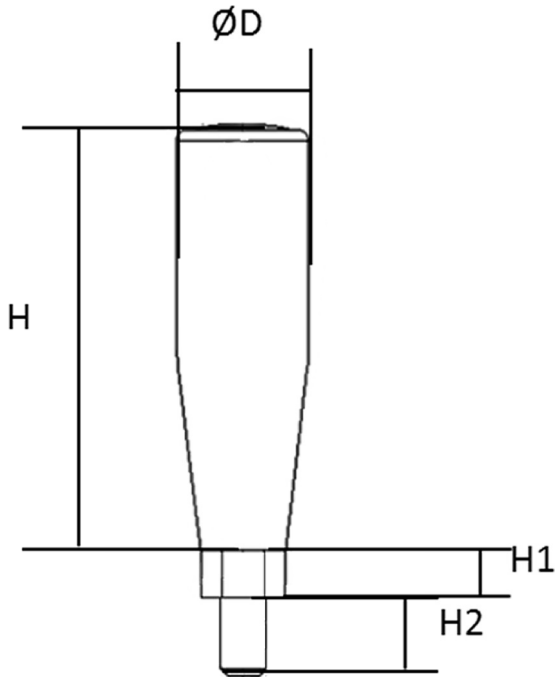

CABOS

cabo giratório

**cabo giratório
retrátil**

Código	Ø D (mm)	H (mm)	H1 (mm)	H2 (mm)	Rosca	Volante
CABO GIRATÓRIO M6	20	50	9	5	M6	V2R - 080/100 V3R - 095
CABO GIRATÓRIO M8	23	75	14	7	M8	V2R - 120/140/160 V3R - 115/140/160
CABO GIRATÓRIO M10	28	90	14	7	M10	V2R - 180/220
CABO GIRATÓRIO M12	29	102	15	18	M12	V3R - 280
CABO GIRATÓRIO RETRÁTIL M8	28	90	21	14	M8	V2R - 120/140/160 V3R - 115/140/160