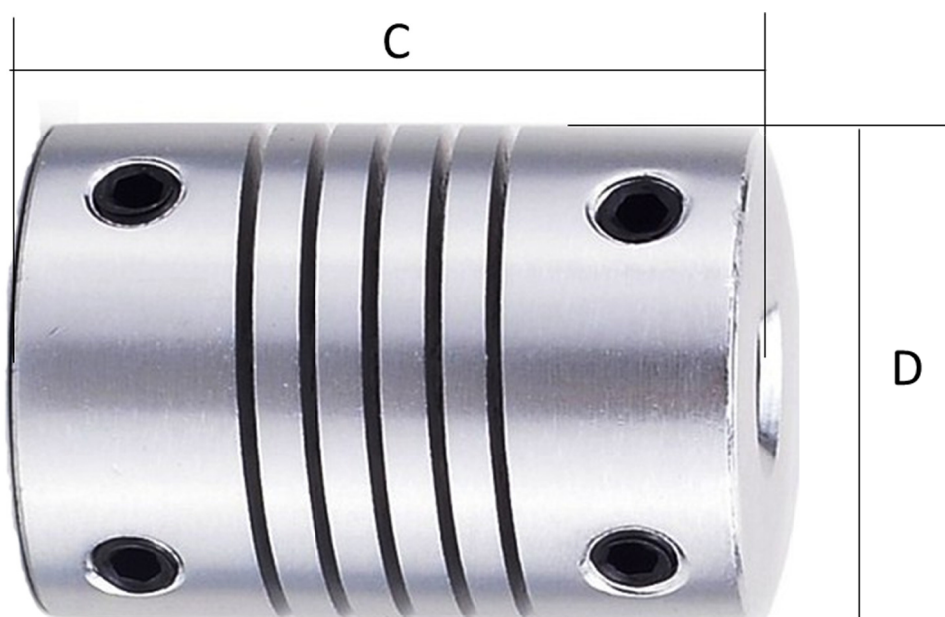

ACOPLAMENTOS – ACRI AWAC ENCODER

TIPO	C (mm)	D (mm)	FURO PADRÃO (mm)	FURO MÁX. (mm)
AWAC 15	22	15	3	5
AWAC 20	28	20	4	6
AWAC 25	30	25	6	10
AWAC 30	38	30	9	12
AWAC 40	50	40	12	16
AWAC 50	54	50	14	20