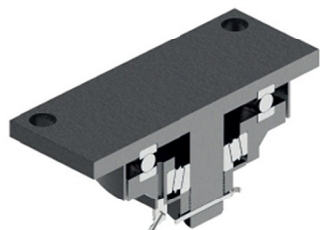

RODA P - Poliuretano Moldado. Dureza: 90 Shore A. (-40°C a +80°C). Produzida com revestimento em poliuretano moldado e núcleo em ferro fundido cinzento. Ideal para aplicações nos mais diversos tipos de superfícies e ambientes. Suporta altas cargas, protege o piso, necessita de menor esforço para movimentação, produz baixo nível de ruídos no deslocamento e tem excelente durabilidade. Possui excelente resistência à abrasão, impactos, intempéries e produtos químicos como graxas, óleos, sais e solventes. Fornecida com graxeira para lubrificação quando montada com rolamento de roletes ou sob solicitação. Pode ser utilizada a uma velocidade de até 20 km/h quando montada com rolamentos de esferas.

Acessórios/Opcões de Freio

FL - Freio Lateral

FPR - Freio Pedal

FP - Freio Pedal

BG - Bloqueio de Giro

GC - Guarda Corpo

Cabeçote

Placa